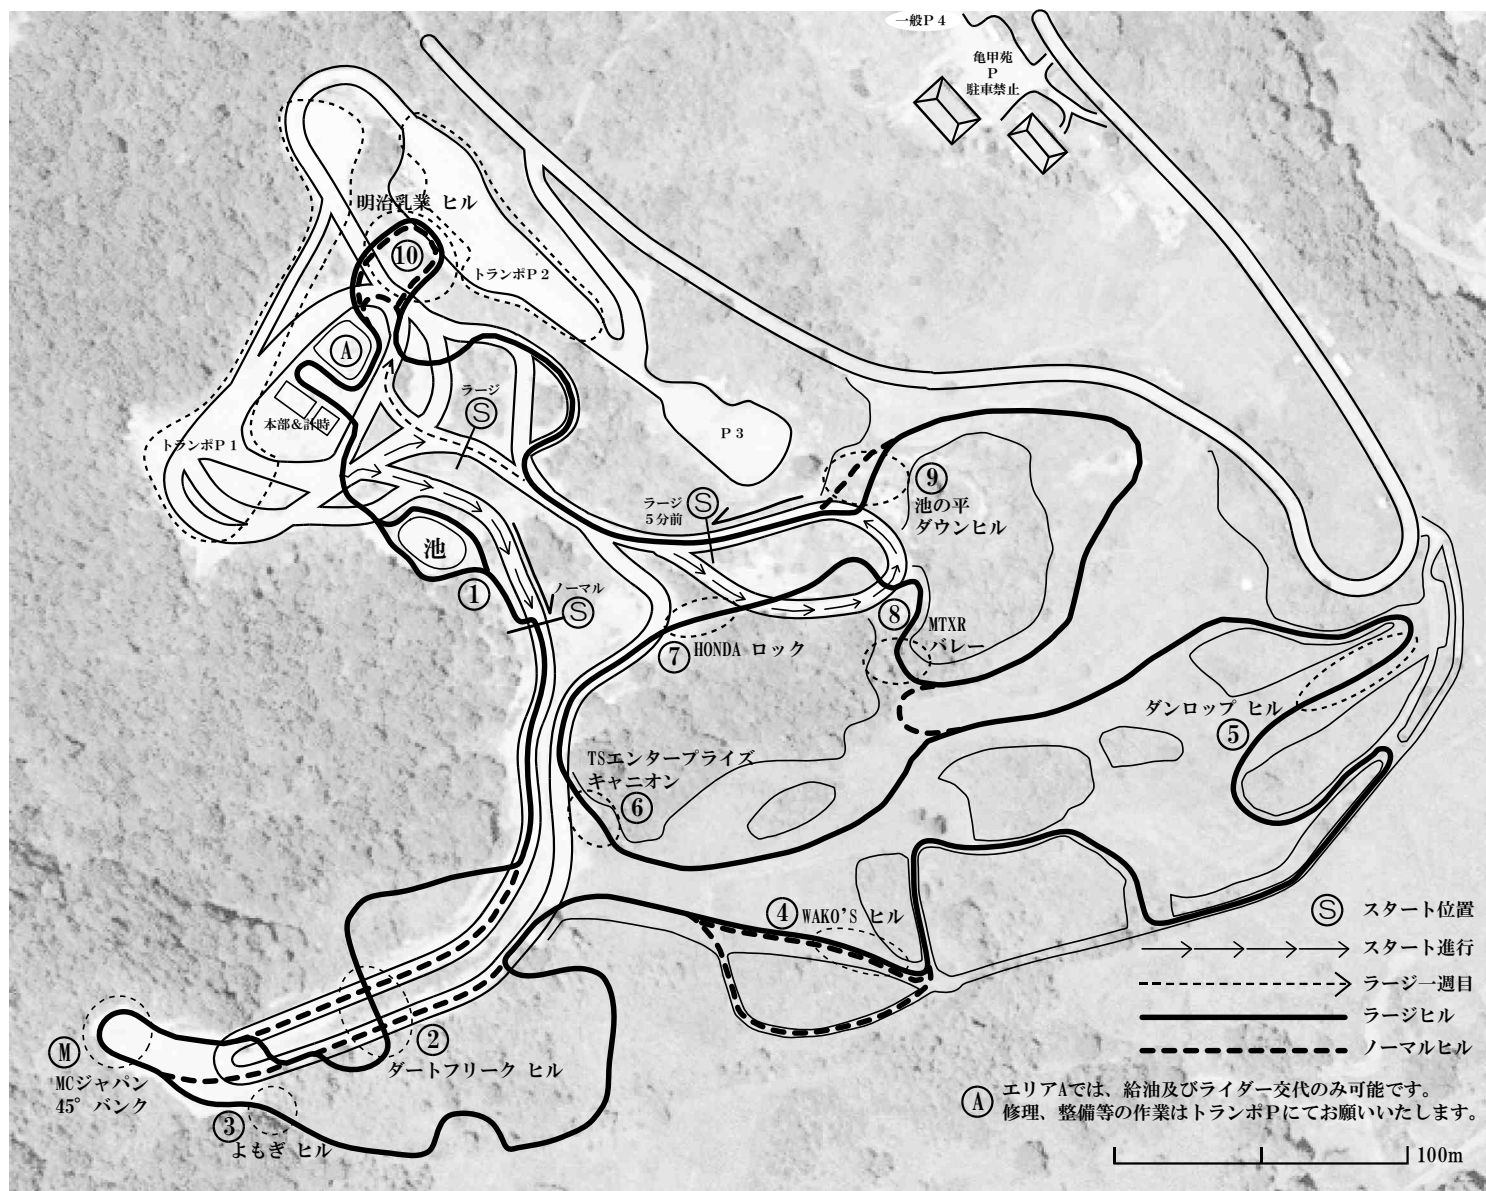

2008 CGC 開幕戦 池の平エンデューロ 3月30日

[タイムスケジュール]

- 06:00 ゲートオープン
- 07:00~08:00 受け付け及び車両・装備検査
- 08:00~08:30 ライダーズミーティング
- 08:45 ノーマルヒルクラス グリッドに移動開始
- 09:00 ノーマルヒルクラス スタート
- 10:30 ノーマルヒルクラス ゴール
- 11:15 ラージヒルS & Mクラス グリッドに移動開始
- 11:30 ラージヒルS & Mクラス スタート
- 14:30 ラージヒルS & Mクラス ゴール (1位~3位 車両保管)
- 15:30 表彰式
- 16:00 終了