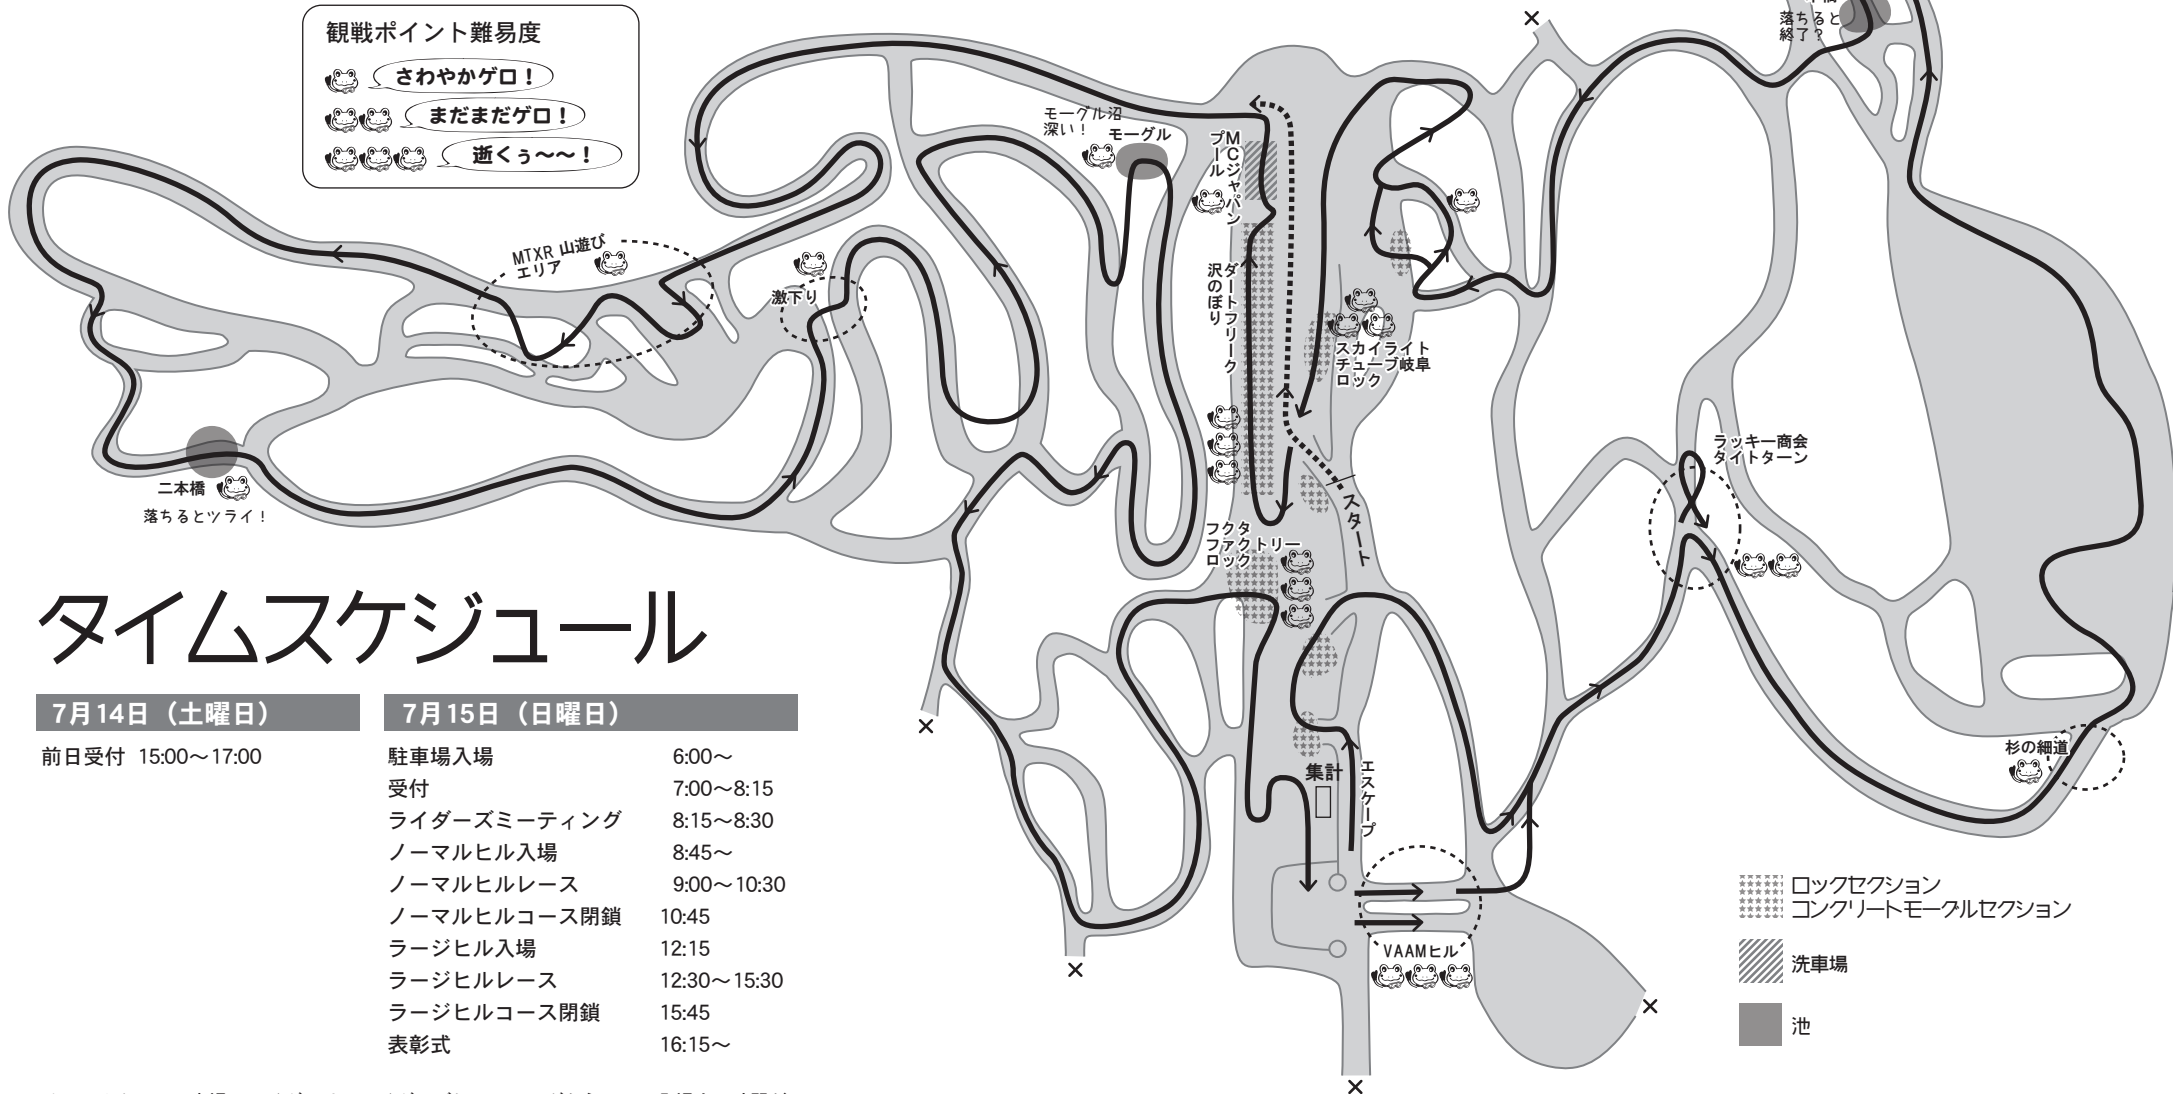

# CGC奈良虎

NARA trial mountain 2012.7.15

## コースマップ ラージヒルクラス

常時渋滞あり！  
ロック好きにはたまらんコースだぜ！

観戦ポイント難易度

- 🐸 さわやかゲロ!
- 🐸🐸 まだまだゲロ!
- 🐸🐸🐸 逝くう~~!

## タイムスケジュール

7月14日 (土曜日)	7月15日 (日曜日)
前日受付 15:00~17:00	駐車場入場 6:00~
	受付 7:00~8:15
	ライダーズミーティング 8:15~8:30
	ノーマルヒル入場 8:45~
	ノーマルヒルレース 9:00~10:30
	ノーマルヒルコース閉鎖 10:45
	ラージヒル入場 12:15
	ラージヒルレース 12:30~15:30
	ラージヒルコース閉鎖 15:45
	表彰式 16:15~

ノーマルクラスに出場のライダーは、ライダーズミーティングからコース入場まで時間がありませんので、着替えを済ませてミーティングに参加されることをお勧めします