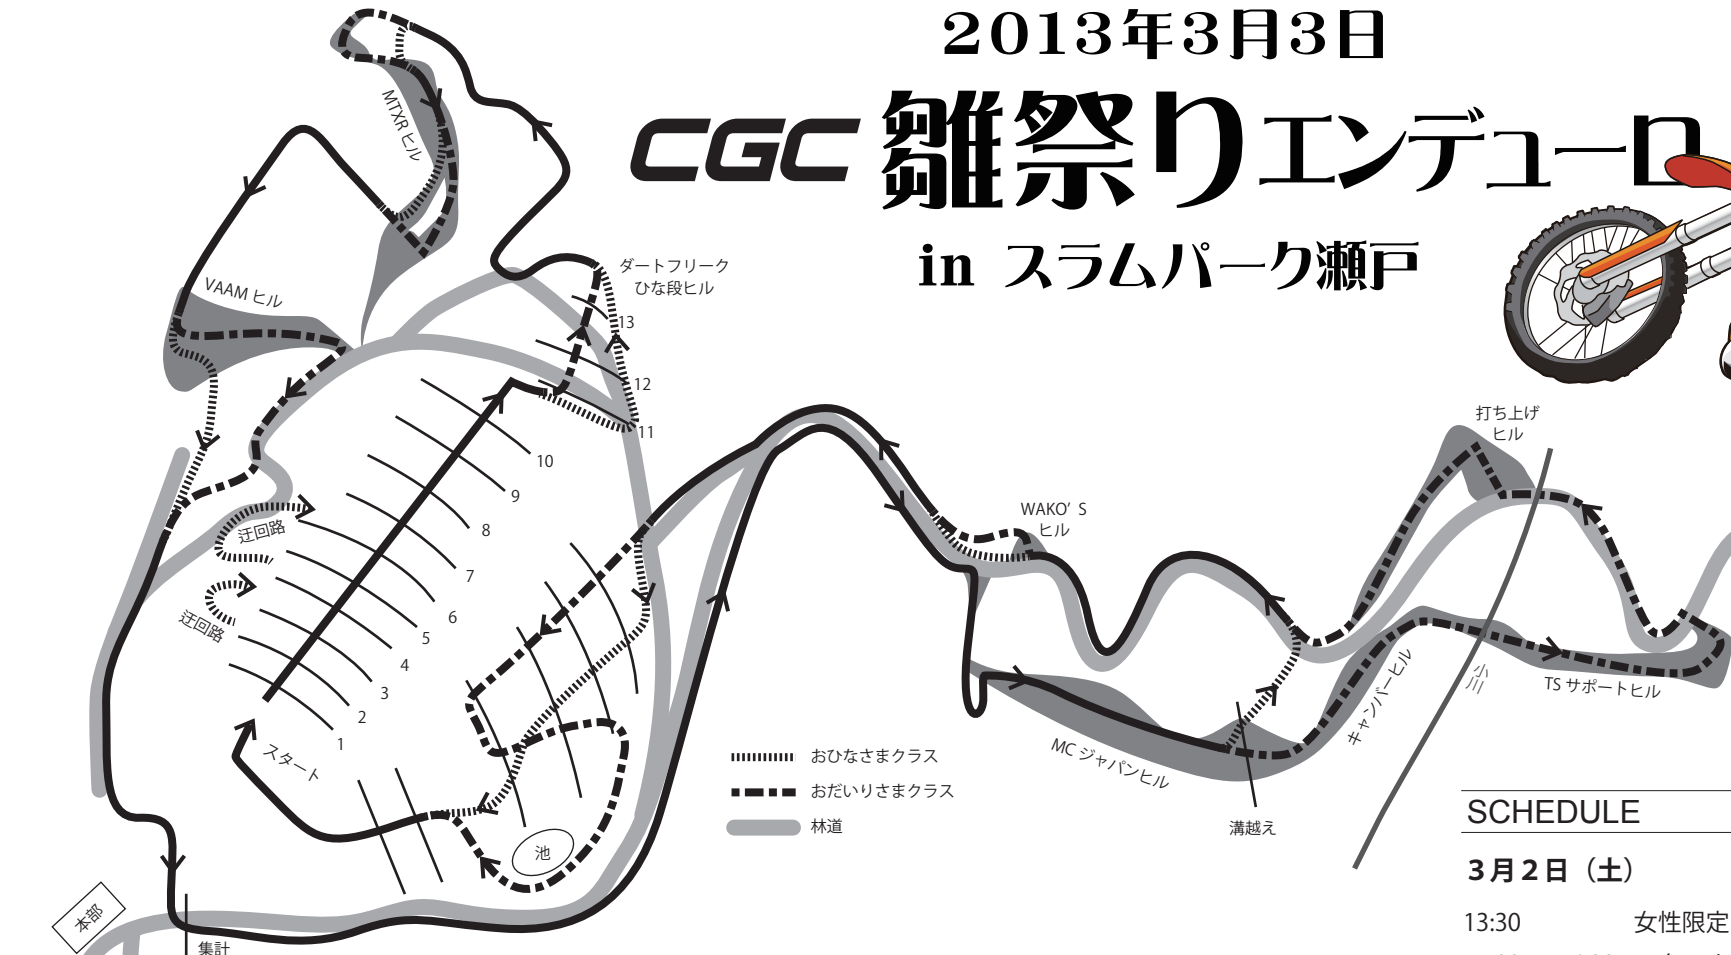

# CGC 雛祭りエンデューロ

in スラムパーク瀬戸

## SCHEDULE

### 3月2日 (土)

- 13:30 女性限定ヒルクライムスクール集合 (本部テント前)
- 14:00 ~ 16:00 スクール
- 15:30 ~ 16:30 前日受付

### 3月3日 (日)

- 7:00 ~ 7:30 本部テントにて受付
- 7:30 ~ 8:00 ライダーズミーティング
- 8:05 おひなさまクラスグリッド移動
- 8:20 ~ 9:50 おひなさまクラスレース
- 10:05 おひなさまクラスコース閉鎖 集計終了
- 11:15 おだいりさまクラスグリッド移動
- 11:30 ~ 14:30 おだいりさまクラスレース
- 14:45 おだいりさまクラスコース閉鎖 集計終了
- 15:15 本部テントにて表彰式