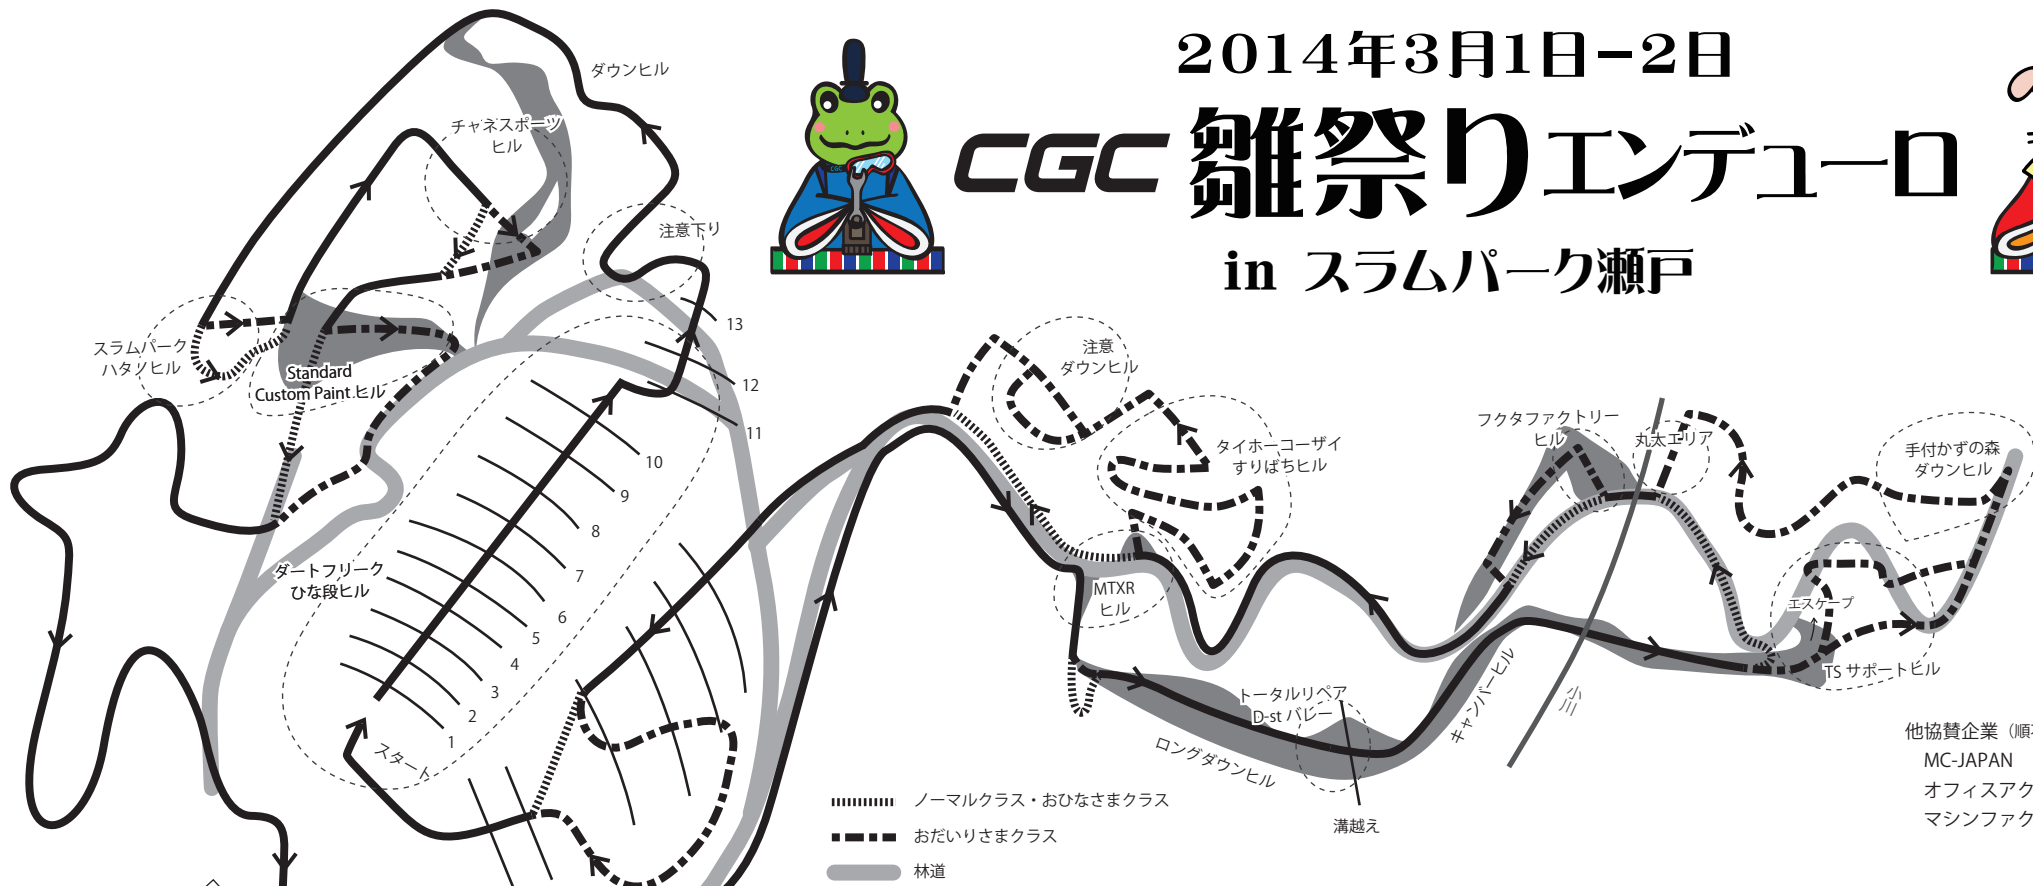

2014年3月1日-2日

CGC 雛祭りエンデューロ

in スラムパーク瀬戸

他協賛企業 (順不同、敬称略)
MC-JAPAN
オフィスアクション
マシンファクトリーフェアル