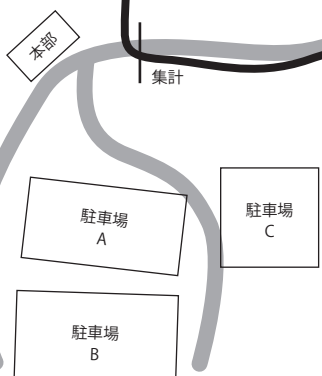

# CGC 雛祭りエンデューロ

in スラムパーク瀬戸

他協賛企業 (順不同、敬称略)  
 MC-JAPAN  
 オフィスアクション  
 マシンファクトリーフェアル

### SCHEDULE