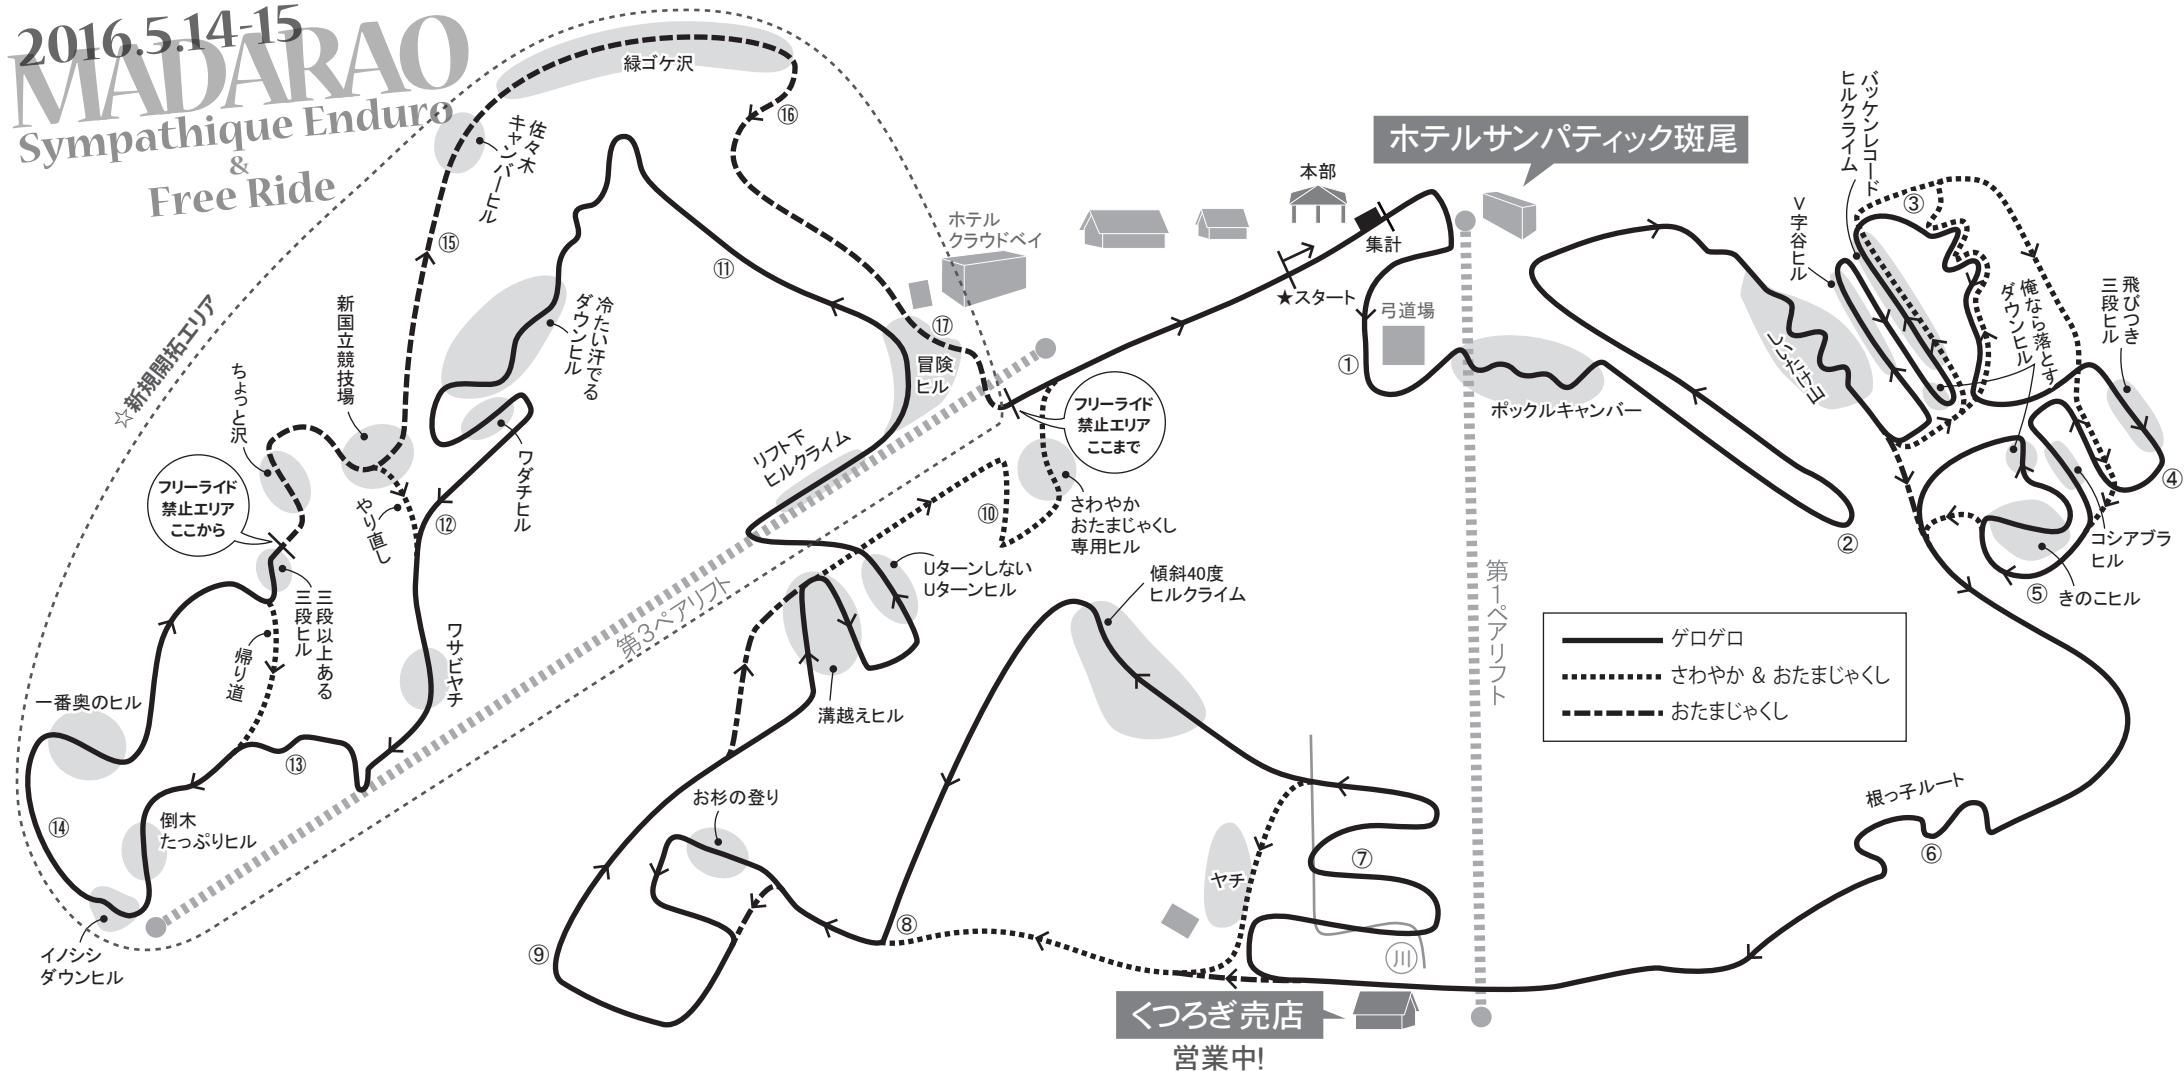

# 2016.5.14-15 MADARAO Sympathique Enduro & Free Ride

## 斑尾サンパティックエンデューロ&フリーライド タイムスケジュール

14日  
土曜日

|       |                                |       |   |
|-------|--------------------------------|-------|---|
| 8:00  | 受付開始                           | 13:10 | フリーライド開始(ゼッケン必要)  |
| 9:00  | フリーライド開始(ゼッケン必要)               | 13:10 | 鈴木健二さん主催YAMAHA試乗会<br>(YAMAHAテントにて受付)                    |
| 11:30 | ゲレンデ内フリーライド終了<br>(☆新規開拓エリア走行可) | 13:10 | シンコータイヤ主催試乗会<br>(シンコーテントにて受付)                           |
| 11:50 | おたまじゃくしクラス集合 コース入場             | 15:00 | G-NETチャンピオン ロッシ主催<br>初心者向けフロントアップスクール<br>(本部付近集合) ※雨天中止 |
| 12:00 | おたまじゃくしクラススタート                 | 16:00 | フリーライド終了  |
| 13:00 | おたまじゃくしクラスゴール                  | 18:30 | 地下1階食堂にて夕食  |

おたまじゃくしクラス時間短縮につき  
希望者にさわやかクラス体験走行をプレゼント!  
※ 最後尾スタート・リザルトなし・一周限定

「ちょっと沢」から「緑ゴケ沢」までのエリアはセクション保護のためフリーライドでは使用できません。かなり厳しいコースとなっておりますので、下見されることをお勧めします。

おたまじゃくしクラスレース中はゲレンデ内走行不可ですが、「☆新規開拓エリア」は走行可能です。※ レースのコース内には絶対に入らないようにお願いします。

15日  
日曜日

|       |  |       |             |
|-------|--|-------|-------------|
| 6:00  | 地下1階食堂にて朝食                               | 12:00 | ゲロゲロクラススタート |
| 7:30  | 受付(前日受付の方は必要ありません)                       | 15:00 | ゴール         |
| 8:00  | さわやかクラス ライダーミーティング<br>(着替えを済ませて参加してください) | 15:10 | 集計終了        |
| 8:15  | さわやかクラス集合 コース入場                          | 16:00 | 表彰式         |
| 8:30  | さわやかクラススタート                              |       |             |
| 10:30 | ゴール                                      |       |             |
| 10:40 | 集計終了                                     |       |             |
| 11:30 | ゲロゲロクラス ライダーミーティング<br>(着替えを済ませて参加してください) |       |             |
| 11:45 | ゲロゲロクラス集合、コース入場                          |       |             |