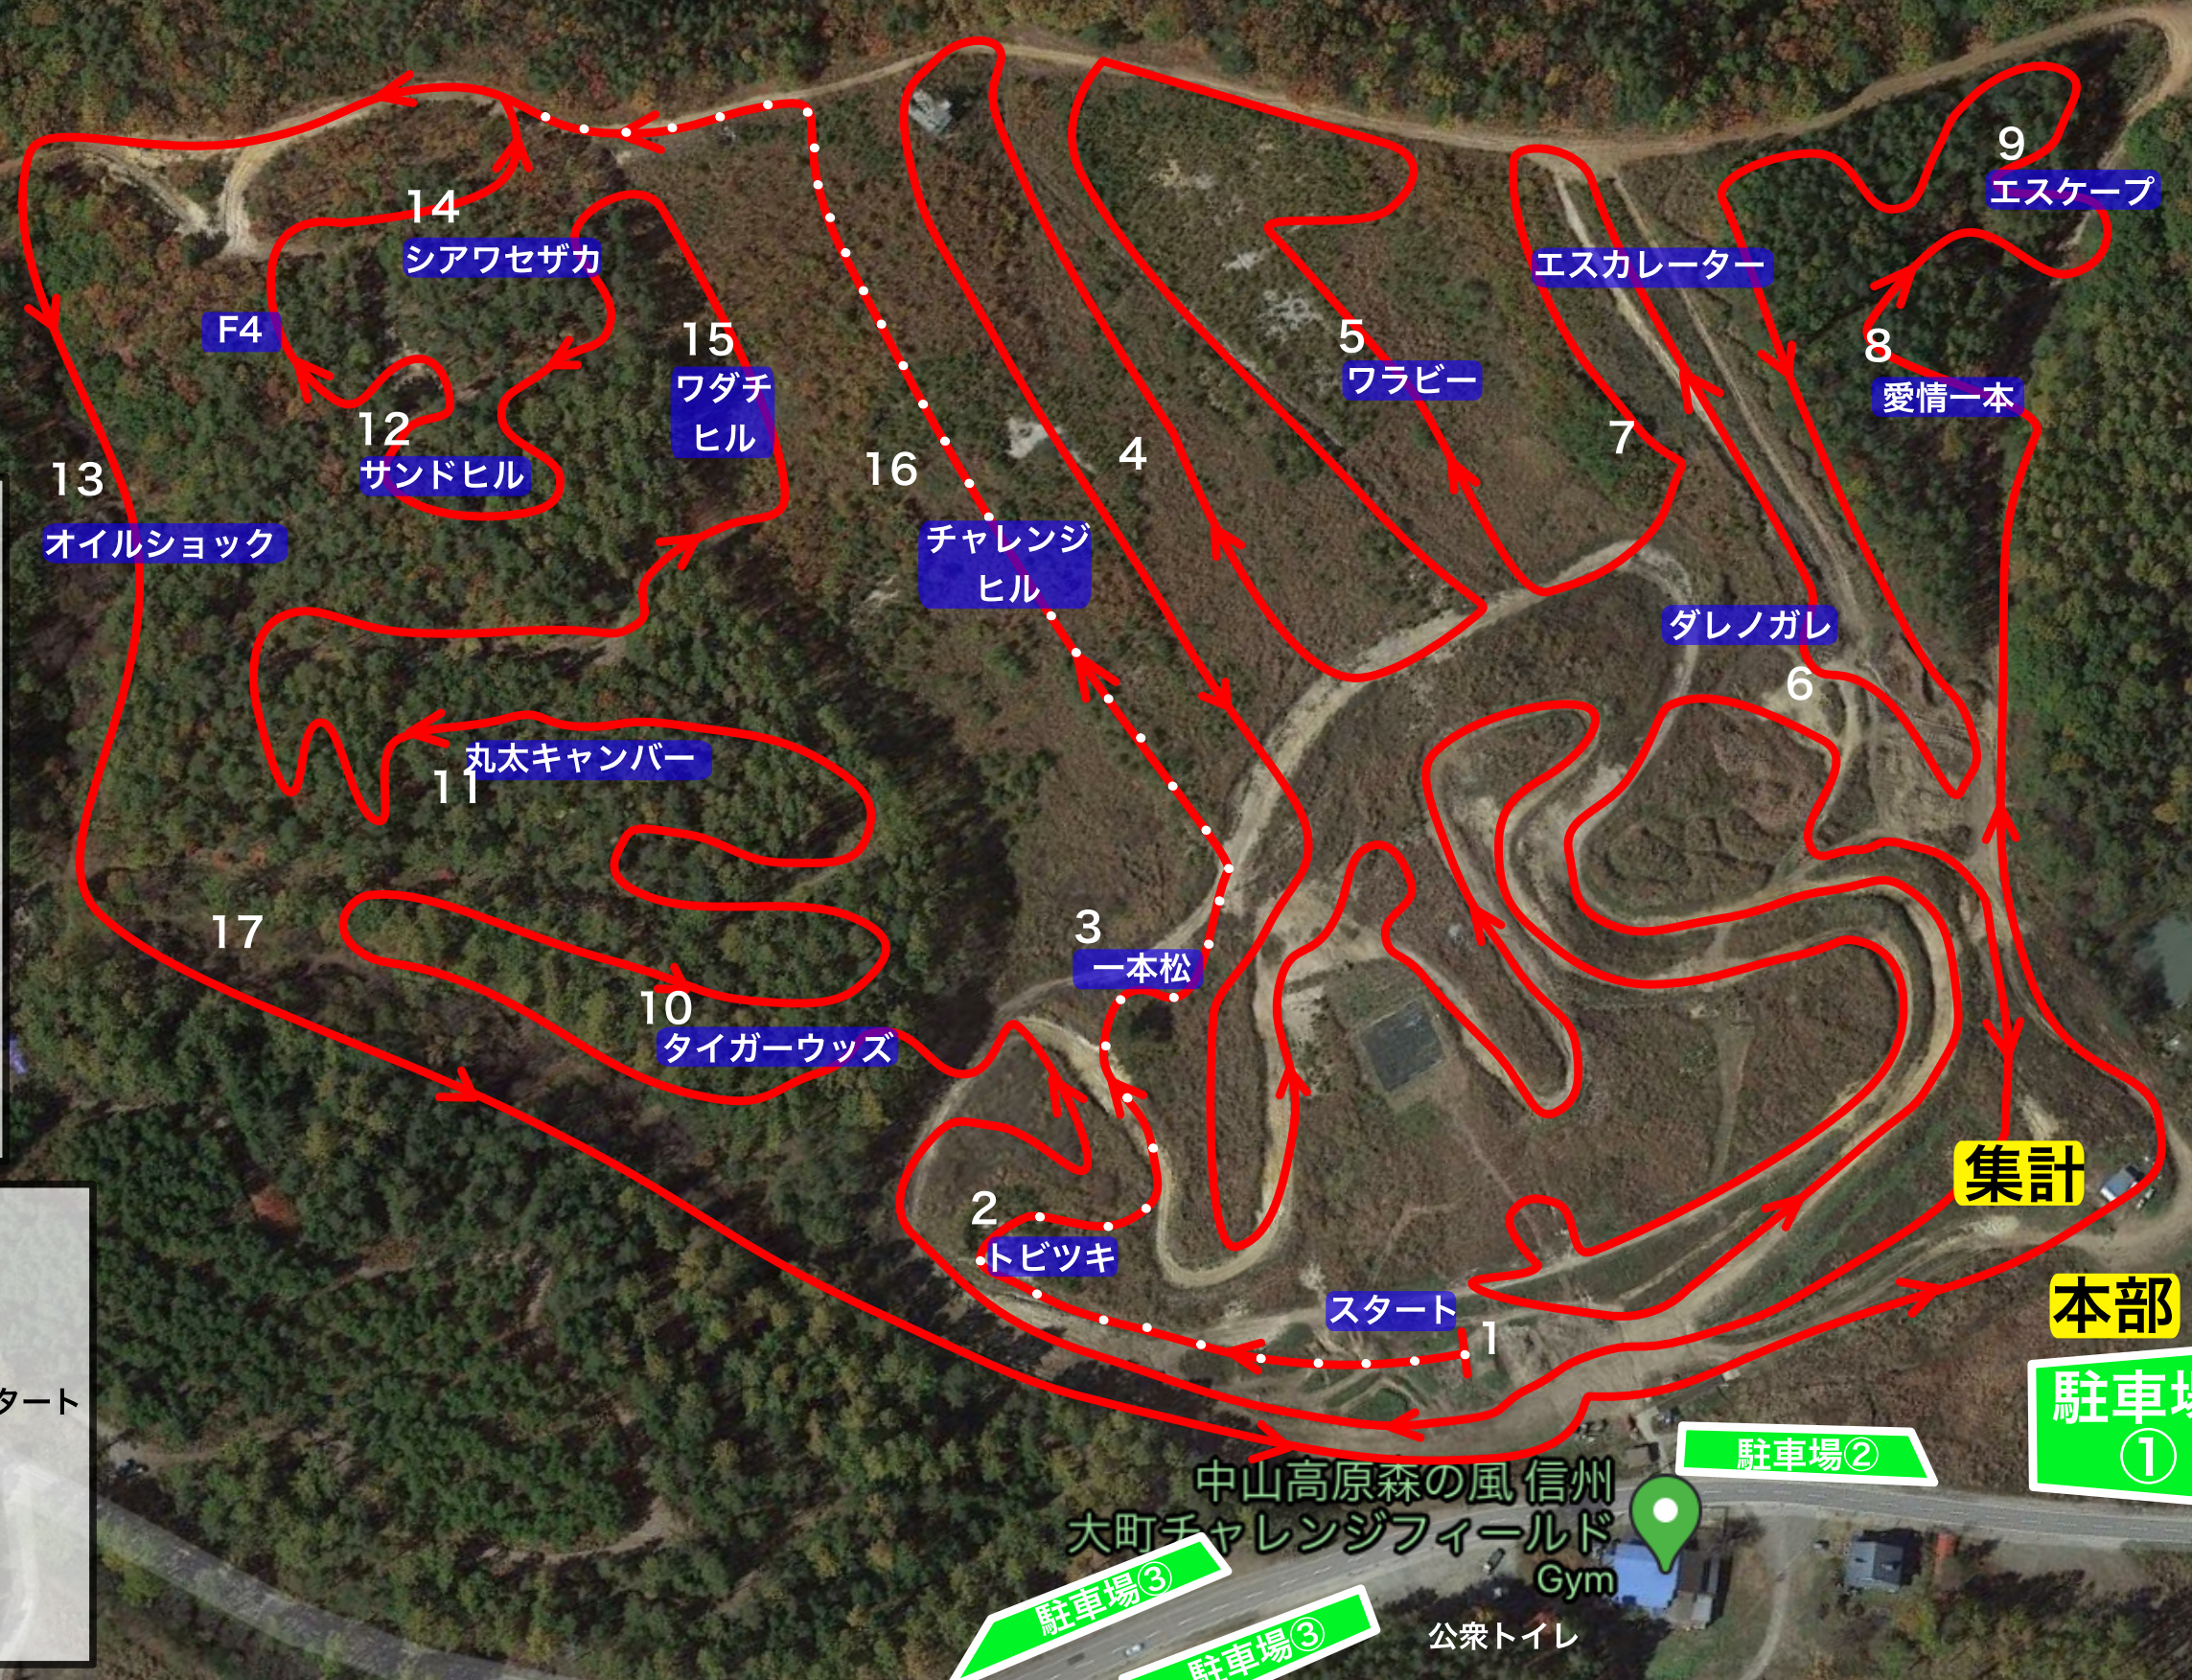

# 2020 CGC 信州大町ハードエンデューロ コース概略図

## ゲロゲロ クラス

10/3(土)  
 7:00 駐車場オープン  
 (待機場所があります。公衆トイレ付近の駐車禁止)  
 8:00 受付開始  
 9:00~10:15 ヤマハ試乗会  
 10:20 ライダーズミーティング  
 10:45 さわやかクラス集合  
 11:00 さわやかクラスレース スタート  
 13:00 集計終了  
 13:50 ビジネスバイク・スクータークラス集合  
 14:00 スタート(10分程度)  
 14:20 ミニG-NETクラス集合  
 14:30 スタート(30分程度)  
 15:30 表彰式

10/4(日)  
 7:30 受付開始(前日に済ませた方は不要)  
 8:10 ライダーズミーティング  
 8:45 ミニバイク、おひなさまクラス集合  
 9:00 ミニバイク、おひなさまクラスレース スタート  
 10:30 集計終了  
 12:15 ゲロゲロクラス集合  
 12:30 ゲロゲロクラスレース スタート  
 15:30 集計終了  
 16:00 表彰式

- ・ライダーズミーティングではレースに関する重要事項の連絡があります。必ず参加してください。不明点は必ず質問してください。
- ・1周目はコースを確認しながら慎重に走行してください。急な登り、下り、段差が突然現れます。
- ・周回チェック(集計)は足付き一旦停止です。守らないと集計されません。
- ・女性ライダー以外へのヘルプはご遠慮ください(受傷者対応、コースからの排除目的除く)。ヘルプする際は必ずライダーに一声掛けてください。ライダー同士のヘルプはOKです。

- ・駐車場③からの移動で公道を渡る際は必ずバイクから降りて押してください。初参加の方はできるだけ駐車場①を利用してください。